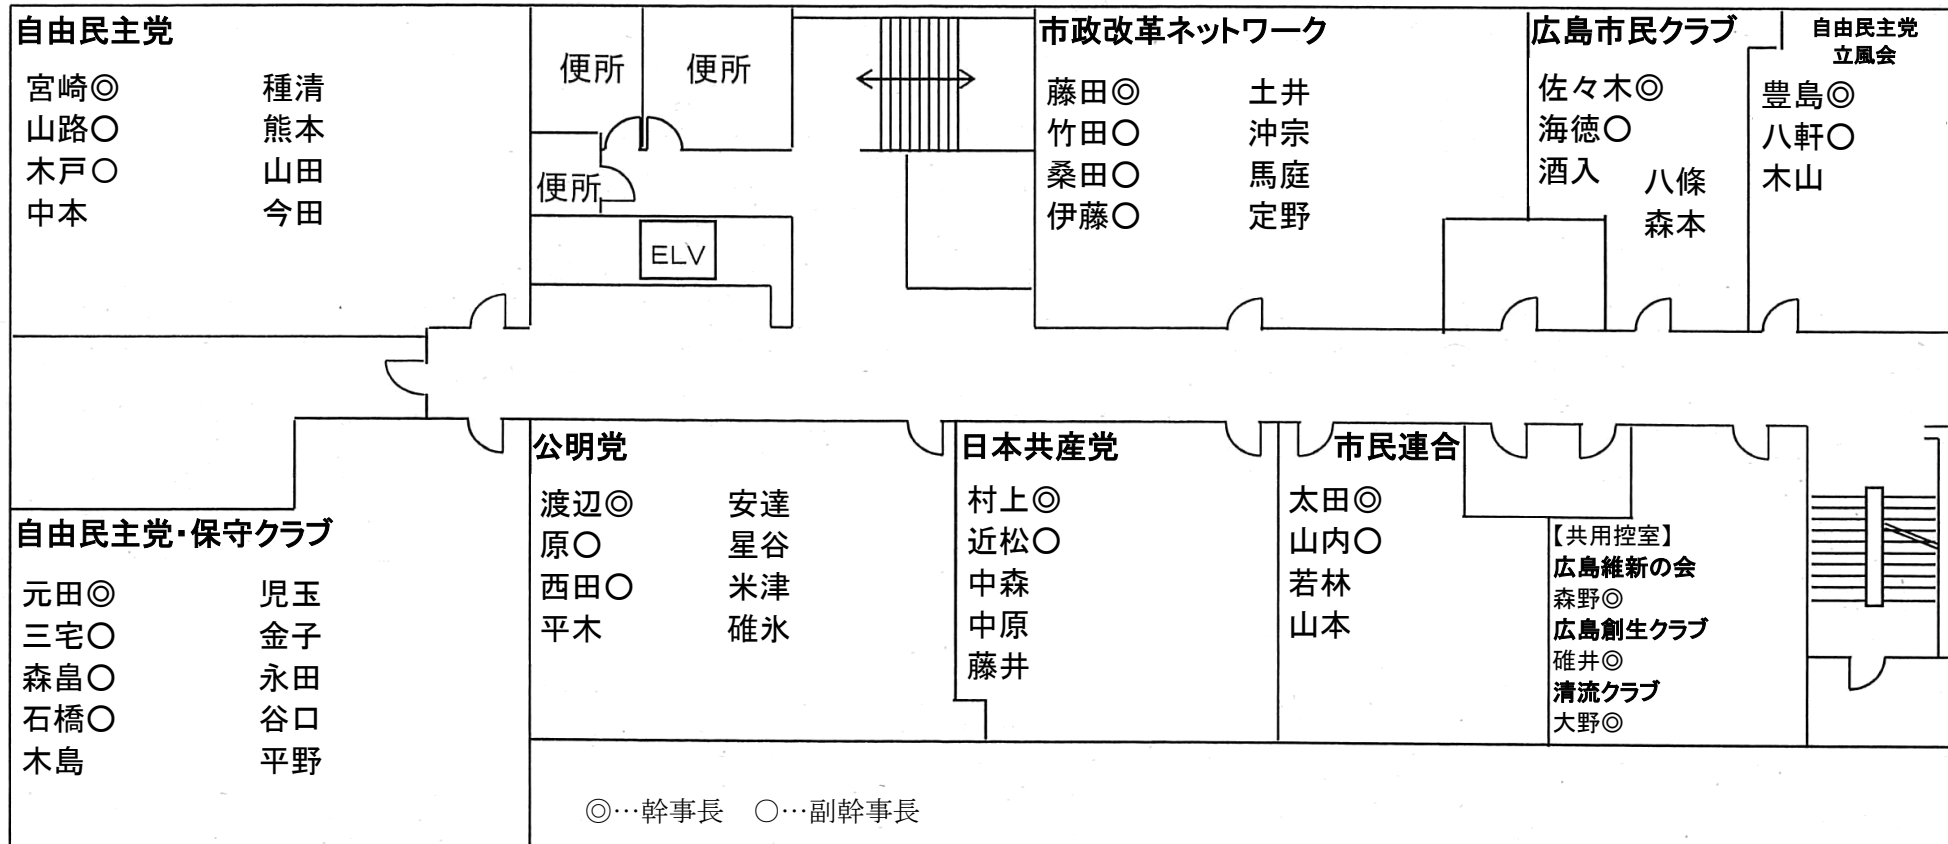

議 会 棟
2 階

渡り廊下